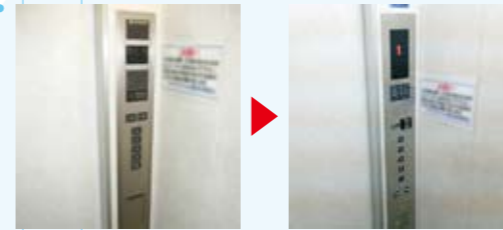

**制御盤取替**  
適正なトルクコントロールを行うインバーター制御方式を採用し、無駄なく省エネに貢献します。

**かご操作盤取替**  
どなたにも押しやすいユニバーサルデザインのボタン採用。階床表示が操作盤と一体となり、デジタル表示になりました。

**乗場用操作盤取替**  
文字でハッキリ表示されるため、運行状況が大変見やすくなります。また、「点検中」など文字情報も表示されます。