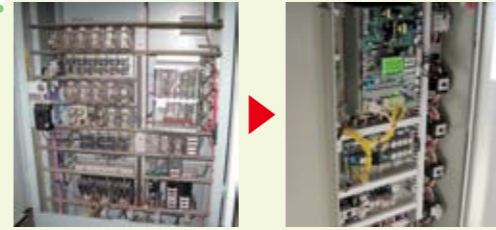

**制御盤取替**  
適正なトルクコントロールを行うインバーター制御方式を採用し、無駄なく省エネに貢献します。

**かご操作盤取替**  
どなたにも押しやすいユニバーサルデザインのボタン採用。階床表示が操作盤と一体となり、デジタル表示になりました。

**乗場用操作盤取替**  
文字でハッキリ表示されるため、運行状況が大変見やすくなります。また、「点検中」など文字情報も表示されます。